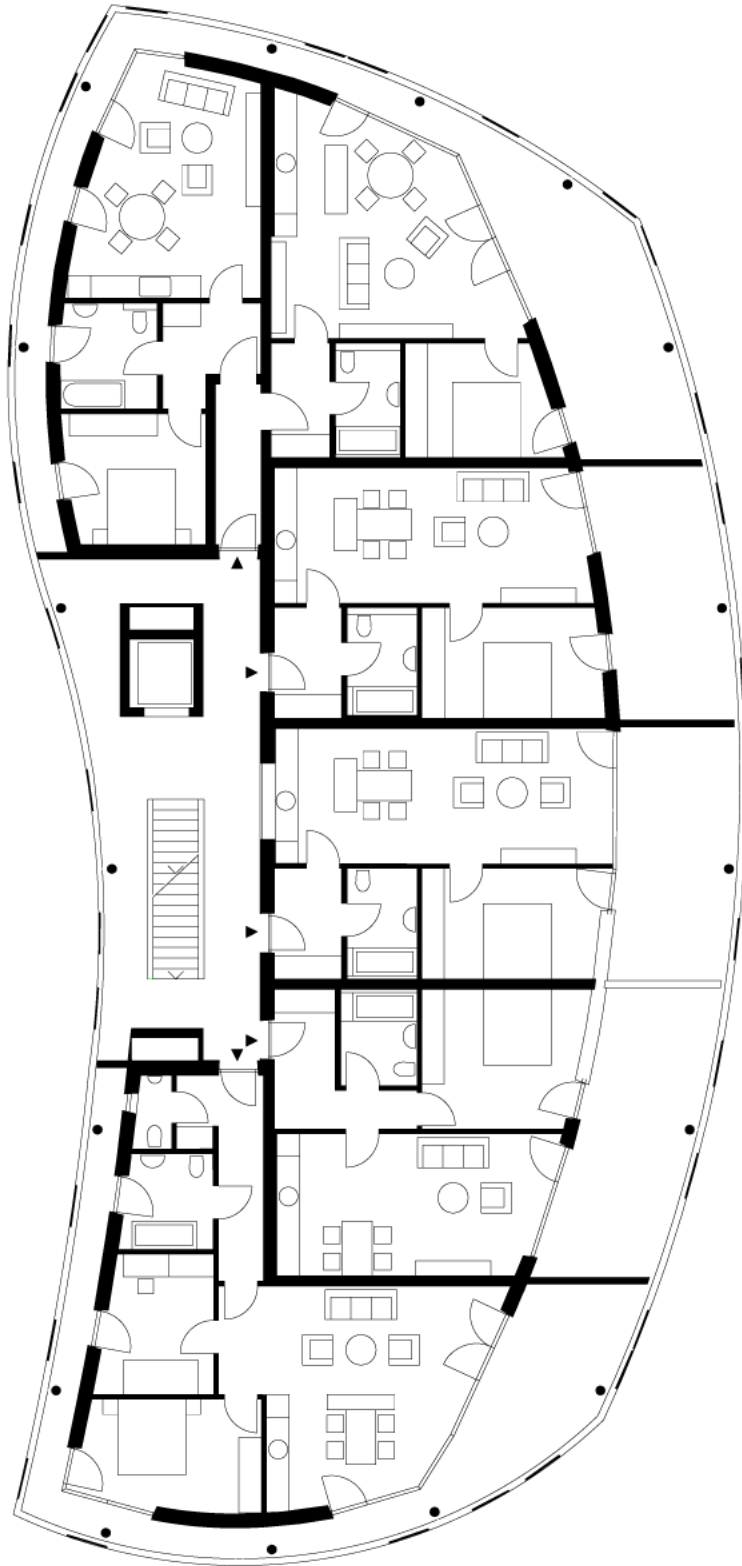

Lageplan

Wohnanlage Sandgrubenweg/ "inkl. wohnen" - Haus der Zukunft
 Arge Architekten Hörburger - Kuëss - Ritsch - Schweizer

2007
 Sandgrubenweg, Bregenz

Querschnitt

Längsschnitt

0 4 8 12 m

Wohnanlage Sandgrubenweg - "inkl. wohnen" - Haus der Zukunft
ARGE Architekten - Hörburger - Kuëss - Ritsch - Schweitzer

2007
Sandgrubenweg, Bregenz

Wohnanlage Sandgrubenweg - "inkl. wohnen" - Haus der Zukunft
ARGE Architekten - Hörburger - Kuëss - Ritsch - Schweitzer

2007
Sandgrubenweg, Bregenz